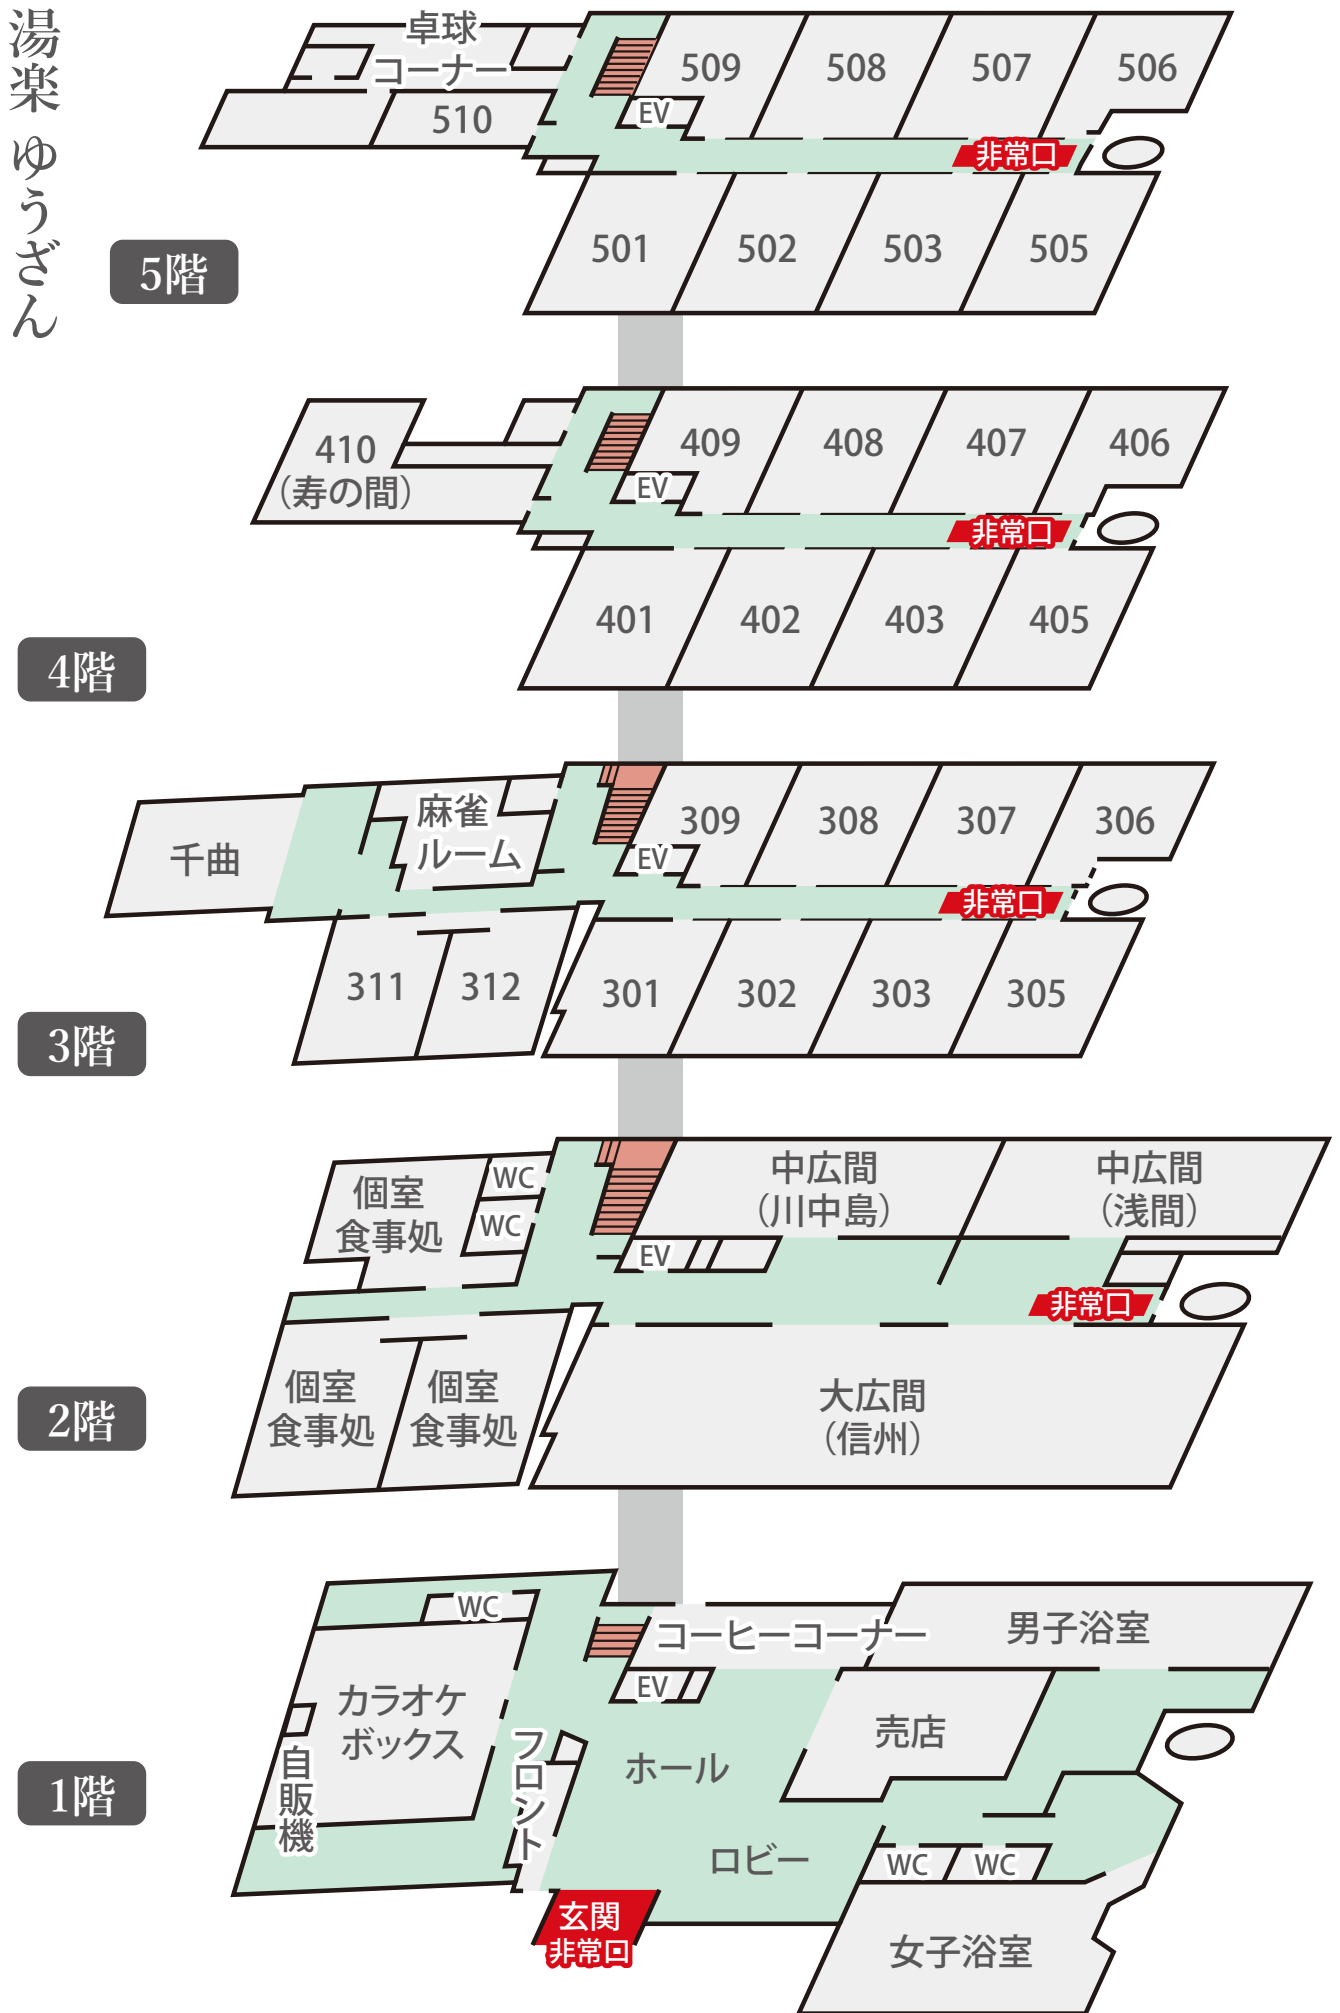

# 湯楽ゆうざん 館内案内図

- 廊下
- 非常口
- 避難経路